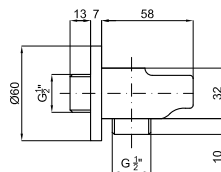

Griferías de Baño COMPLEMENTOS MINIMAL

100039121 SOP. MANETA MINIMAL C/TOMA AGUA CR

Grupo: 0

MINIMAL - Soporte teleducha a pared con toma de agua