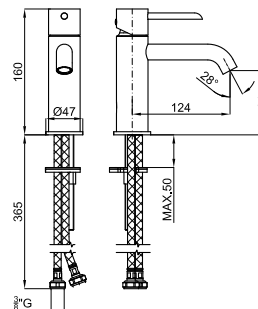

100208352 MONM. ROUND LAV. SIN DESAGUE CROMO

Grupo: 0

Monomando lavabo con cartucho cerámico de Ø35 mm. Sin vaciador. Latiguillos con conexión 3/8" y longitud 365mm. Aireador "plus". Apertura en frío. El caudal a 3 bar es de 5 l/min.