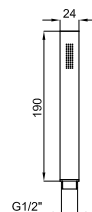

Griferías de Baño COMPLEMENTOS MINIMAL

100040325 MANETA DUCHA MINIMAL 1F. CROMO

Grupo: 0

MINIMAL - Teleducha 1 posición El caudal a 3 bares es de 13,26 l/min.