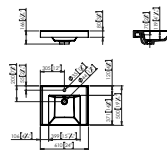

Lavabos y Encimeras ONE ENCIMERA

100276132 ENC. ONE 1CEN RECT BL. BR C/GR C/REB

Grupo: 0

La serie ONE, formada por diversas encimeras y lavabos, destaca por sus líneas rectas y por el predominio de las formas cuadradas. Su diseño minimalista se ve aumentado con la posibilidad de incorporar una estructura metálica negra a las encimera o un mueble en tono vulcano grey que destaca por su amplio cajón en cierre soft close y por su amplio uñero metálico. Elaborada con la tecnología Krion Shell®, la serie dispone de un copete perimetral prácticamente imperceptible que favorece la higiene y evita las salpicaduras, facilitando su limpieza y mantenimiento. Los modelos ONE CUSTOM de la serie pueden cortarse a fin de ajustarse a todo tipo de espacio, incluso en zonas difíciles donde hay algún pilar o paredes con diferente ángulo, siendo así una serie adaptable y muy versátil.

Encimera de 61x50 cm fabricada en KRION SHELL®, suspendida, con rebosadero y con agujero para grifería.