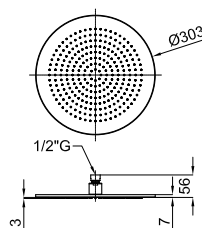

Grupo: 0

Rociador Rondo 30 cm, con rótula

Rociadores COMPLEMENTOS BRAZO

100039088 BRAZO ROCIADOR RONDO CROMO

Grupo: 0

Brazo rociador Rondo de 40 cm a pared

Hacienda los Frutales

Baño Secundario