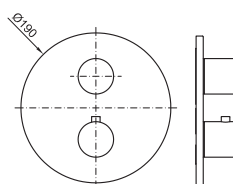

Plato de ducha de 170x75 cm extraplano fabricado en Krion Shell®.

Griferías de Baño RONDO

100124173 TERMOSTATICA SMART BOX RONDO PART. EXT.

Grupo: 0

Parte externa smartbox termostático

Griferías de Baño ROUND