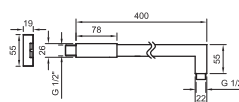

Grupo: 0

Rociador Rondo 30 cm, con rótula

Rociadores COMPLEMENTOS BRAZO

100039088 BRAZO ROCIADOR RONDO CROMO

Grupo: 0

Brazo rociador Rondo de 40 cm a pared

Hacienda los Frutales

Baño Secundario