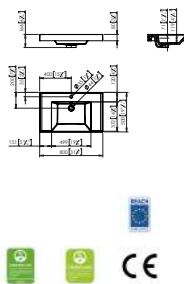

Lavabos y Encimeras ONE ENCIMERA

100276123 ENC. ONE 1CEN RECT BL. BR C/GR C/REB

Grupo: 0

La serie ONE, formada por diversas encimeras y lavabos, destaca por sus líneas rectas y por el predominio de las formas cuadradas. Su diseño minimalista se ve aumentado con la posibilidad de incorporar una estructura metálica negra a las encimera o un mueble en tono vulcano grey que destaca por su amplio cajón en cierre soft close y por su amplio uñero metálico. Elaborada con la tecnología Krion Shell®, la serie dispone de un copete perimetral prácticamente imperceptible que favorece la higiene y evita las salpicaduras, facilitando su limpieza y mantenimiento. Los modelos ONE CUSTOM de la serie pueden cortarse a fin de ajustarse a todo tipo de espacio, incluso en zonas difíciles donde hay algún pilar o paredes con diferente ángulo, siendo así una serie adaptable y muy versátil.

Encimera de 80x50 cm fabricada en KRION SHELL®, suspendida, con rebosadero y con agujero para grifería.