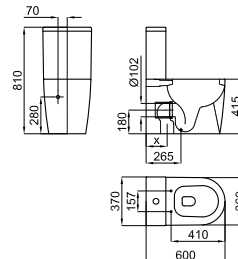

Sanitarios ACRO COMPACT

100160761 SET ACRO COMPACT INOD S/OR + CIST. INF

Grupo: 0

Set inodoro a tierra con salida orientable y cisterna alimentación inferior izquierda 4,5/3 L