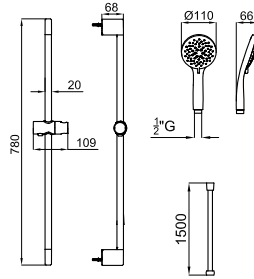

Griferías de Baño ROUND

100303951 PACK DUCHA ROUND CROMADO

Grupo: 0

PACK DUCHA ROUND. Incluye barra de ducha con soporte deslizante, teleducha 100272333 con 5 funciones y flexible recubierto de PVC antitorsión 100137847