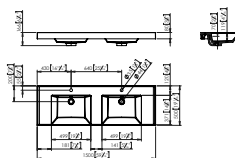

Lavabos y Encimeras ONE ENCIMERA

100276099 ENC. ONE 2CEN BL. BR C/GR C/REB

Grupo: 0

La serie ONE, formada por diversas encimeras y lavabos, destaca por sus líneas rectas y por el predominio de las formas cuadradas. Su diseño minimalista se ve aumentado con la posibilidad de incorporar una estructura metálica negra a las encimeras o un mueble en tono vulcano grey que destaca por su amplio cajón en cierre soft close y por su amplio uñero metálico. Elaborada con la tecnología Krion Shell®, la serie dispone de un copete perimetral prácticamente imperceptible que favorece la higiene y evita las salpicaduras, facilitando su limpieza y mantenimiento. Los modelos ONE CUSTOM de la serie pueden cortarse a fin de ajustarse a todo tipo de espacio, incluso en zonas difíciles donde hay algún pilar o paredes con diferente ángulo, siendo así una serie adaptable y muy versátil.

Encimera de 150x50 cm fabricada en KRION SHELL®, suspendida, doble seno, con rebosadero y con agujero para grifería.