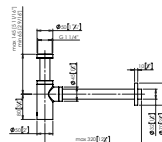

Encimera de 150x50 cm fabricada en KRION SHELL®, suspendida, doble seno, con rebosadero y con agujero para grifería.

Lavabos y Encimeras ACCESORIOS

100106048 SIFON ROUND SP CROMO

Grupo: 0

Sifón de desagüe de forma redonda para lavabos y encimeras.