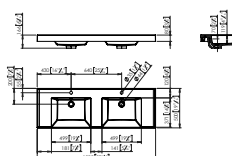

Sanitarios ACRO COMPACT

100160761 SET ACRO COMPACT INOD S/OR + CIST. INF

Grupo: 0

Set inodoro a tierra con salida orientable y cisterna alimentación inferior izquierda 4,5/3 L

Griferías de Baño ROUND

100208352 MONM. ROUND LAV. SIN DESAGUE CROMO

Grupo: 0

Monomando lavabo con cartucho cerámico de Ø35 mm. Sin vaciador. Latiguillos con conexión 3/8" y longitud 365mm. Aireador "plus". Apertura en frío. El caudal a 3 bar es de 5 l/min.

Lavabos y Encimeras ONE ENCIMERA

100276099 ENC. ONE 2CEN BL. BR C/GR C/REB

Grupo: 0

La serie ONE, formada por diversas encimeras y lavabos, destaca por sus líneas rectas y por el predominio de las formas cuadradas. Su diseño minimalista se ve aumentado con la posibilidad de incorporar una estructura metálica negra a las encimeras o un mueble en tono vulcano grey que destaca por su amplio cajón en cierre soft close y por su amplio uñero metálico. Elaborada con la tecnología Krion Shell®, la serie dispone de un copete perimetral prácticamente imperceptible que favorece la higiene y evita las salpicaduras, facilitando su limpieza y mantenimiento. Los modelos ONE CUSTOM de la serie pueden cortarse a fin de ajustarse a todo tipo de espacio, incluso en zonas difíciles donde hay algún pilar o paredes con diferente ángulo, siendo así una serie adaptable y muy versátil.

Encimera de 150x50 cm fabricada en KRION SHELL®, suspendida, doble seno, con rebosadero y con agujero para grifería.