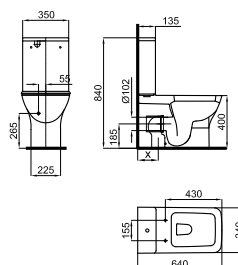

Sanitarios URBAN C

100163013 INOD. S/OR URBAN-C BLANCO

Grupo: 0

Inodoro a tierra con salida orientable. Incluye las fijaciones 100041212.