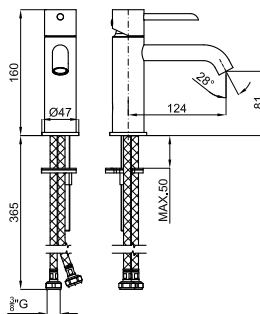

Griferías de Baño ROUND

100208352 MONM. ROUND LAV. SIN DESAGUE CROMO

Grupo: 0

Monomando lavabo con cartucho cerámico de Ø35 mm. Sin vaciador. Latiguillos con conexión 3/8" y longitud 365mm. Aireador "plus". Apertura en frío. El caudal a 3 bar es de 5 l/min.