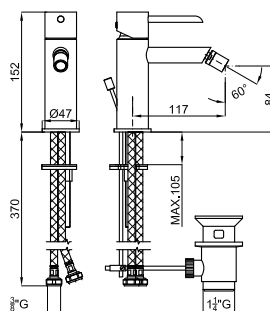

Griferías de Baño ROUND

100208370 MONM. ROUND BIDE CROMO

Grupo: 0

Monomando bidé con cartucho cerámico de Ø35 mm., con conexiones de 3/8", una longitud de los latiguillos de 370 mm., vaciador automático y aireador "plus". Apertura en frío. El caudal a 3 bares es de 5 l/min.