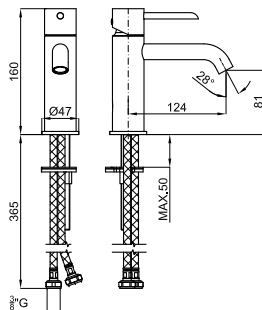

Griferías de Baño ROUND

100208352 MONM. ROUND LAV. SIN DESAGUE CROMO

Grupo: 0

Monomando lavabo con cartucho cerámico de Ø35 mm. Sin vaciador. Latiguillos con conexión 3/8" y longitud 365mm. Aireador "plus". Apertura en frío. El caudal a 3 bar es de 5 l/min.