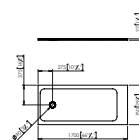

Platos de Ducha PLATO FLOW

100257271 FLOW ROCK BLANCO KRION

Grupo: 0

Plato de ducha extraplano realizado con la tecnología Krion Shell®, desarrollado internamente por Krion. Las texturas están ideadas para aumentar la resistencia al deslizamiento, manteniendo al mismo tiempo un diseño homogéneo, simple y de formas suaves en toda su superficie. Su amplia gama de formatos, hacen que el plato FLOW sea la opción perfecta para cualquier baño. Los platos de ducha acrílicos, cerámicos o metálicos tienen que añadir extras antideslizantes para disponer de propiedades antideslizantes, provocando problemas de higiene y limpieza.

Plato de ducha de 170x75 cm extraplano fabricado en Krion Shell®.