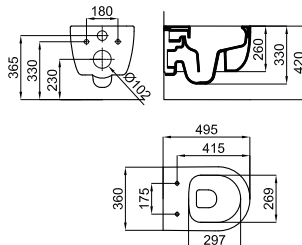

100299262 DECO BREMEN ASH 31,6X90

Grupo: 271

Sanitarios ACRO COMPACT

100251816 INO. ACRO COMPACT SUSP. RIMLESS

Grupo: 0

Inodoro suspendido "rimless" 49cm. Incluye las fijaciones 100266416

Sanitarios SMART LINE