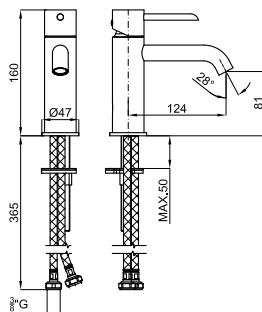

Griferías de Baño ROUND

100208352 MONM. ROUND LAV. SIN DESAGUE CROMO

Grupo: 0

Monomando lavabo con cartucho cerámico de Ø35 mm. Sin vaciador. Latiguillos con conexión 3/8" y longitud 365mm. Aireador "plus". Apertura en frío. El caudal a 3 bar es de 5 l/min.