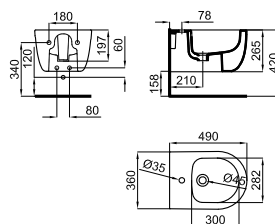

100104502 PULS. FRONTAL DOBLE SMART LINE OVAL CR

Grupo: 0

OVAL - Placa de accionamiento con doble pulsador

Sanitarios ACRO COMPACT

100251873 BIDET ACRO COMPACT SUSP

Grupo: 0

Bidé suspendido. Incluye las fijaciones 100266416