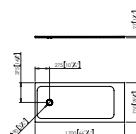

Plato de ducha de 170x75 cm extraplano fabricado en Krion Shell®.

Griferías de Baño RONDO

100124173 TERMOSTATICA SMART BOX RONDO PART. EXT.

Grupo: 0

Parte externa smartbox termostático

Griferías de Baño COMPLEMENTOS MINIMAL