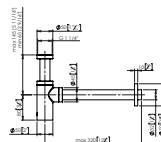

Encimera de 80x50 cm fabricada en KRION SHELL®, suspendida, con rebosadero y con agujero para grifería.

Lavabos y Encimeras ACCESORIOS

100106048 SIFON ROUND SP CROMO

Grupo: 0

Sifón de desagüe de forma redonda para lavabos y encimeras.