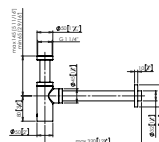

Encimera de 61x50 cm fabricada en KRION SHELL®, suspendida, con rebosadero y con agujero para grifería.

Lavabos y Encimeras ACCESORIOS

100106048 SIFON ROUND SP CROMO

Grupo: 0

Sifón de desagüe de forma redonda para lavabos y encimeras.