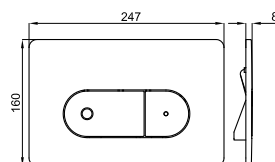

Sanitarios SMART LINE

100104502 PULS. FRONTAL DOBLE SMART LINE OVAL CR

Grupo: 0

OVAL - Placa de accionamiento con doble pulsador